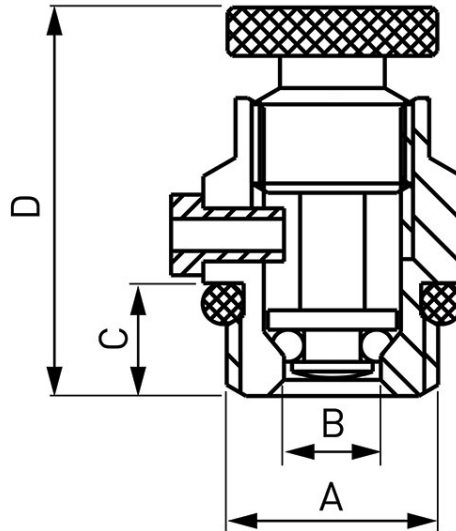

Код: RA501

Воздухоотводчик механический с мет. Ручкой

<https://kz.ferrocompany.com/product-5507-RA501.html>

- максимальная рабочая температура: 110°C
- максимальное рабочее давление: 10 бар
- уплотнительная прокладка типа о-ринг

Код	A [мм]	B [мм]	C [мм]	D [мм]	Размеры вводов	Индивид. упаков.	Сбороч. упаков.	R*
RA501/8	1/4"	5,8	7	24,5	1/4"	-	100	RA501/8-W
RA501/10	3/8"	5,8	8	25,5	3/8"	-	100	RA501/10-W

***R - индивидуальная упаковка со штрих-кодом для розничной продаже**