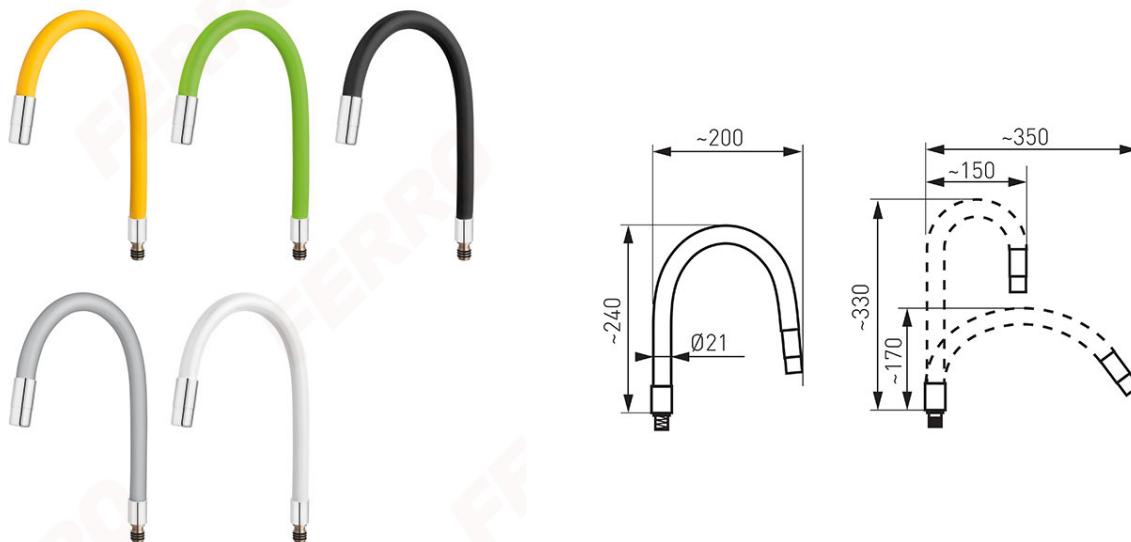

Код: W

Elastico - Гибкий излив смесителя для мойки

<https://kz.ferrocompany.com/product-5494-W.html>Индивидуальная упаковка: **1, индивидуальная упаковка со штрих-кодом для розничной продаже**Сборочная упаковка: **100**

- гибкий излив для смесителей для мойки: ALGEO SQUARE, LUGIO, LUGIO BLACK, RATIO, RATIO BLACK, ZUMBA
- гибкий излив
- возможность установки произвольной формы излива
- меняющийся радиус действия излива от 150 до 350 мм
- меняющаяся высота излива от 280 до 440 мм
- регулятор струи M22x1
- возможность выбора цвета излива
- тройное уплотнение уплотнительными прокладками типа о-ринг