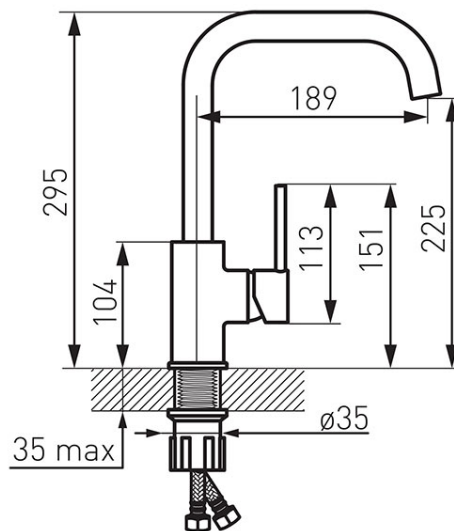

Код: BFR42B

Freya смеситель для мойки черный высокий с вращающимся изливом

<https://kz.ferrocompany.com/product-5493-BFR42B.html>

Индивидуальная упаковка: **1, индивидуальная упаковка со штрих-кодом для розничной продаже**

- керамический регулятор
- монтаж на одно отверстие
- аэратор M22x1
- поворотный излив
- гибкие подводки G 3/8-M10x1
- графит