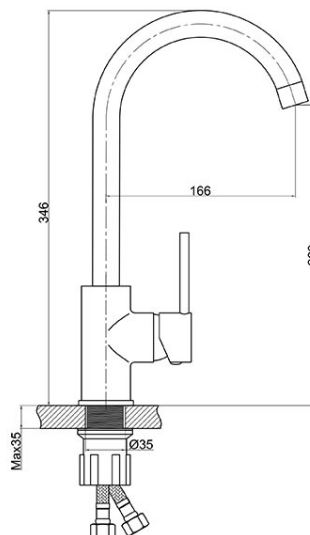

Код: BFR41B

Freya смеситель для мойки черный высокий с вращающимся изливом

<https://kz.ferrocompany.com/product-5491-BFR41B.html>

Индивидуальная упаковка: **1, индивидуальная упаковка со штрих-кодом для розничной продаже**

- керамический регулятор
- монтаж на одно отверстие
- аэратор M22x1
- поворотный излив
- гибкие подводки G 3/8-M10x1
- графит