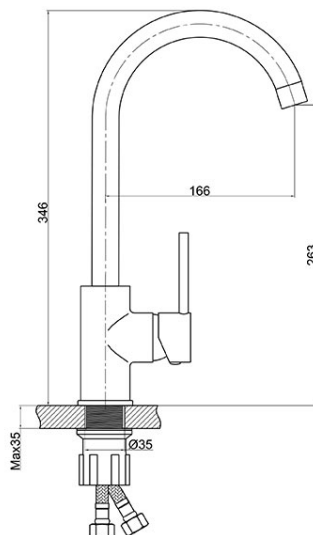

Код: BFR41S

Freya смеситель для мойки цветной высокий с вращающимся изливом

<https://kz.ferrocompany.com/product-5490-BFR41S.html>

Индивидуальная упаковка: **1, индивидуальная упаковка со штрих-кодом для розничной продаже**

- керамический регулятор
- монтаж на одно отверстие
- аэратор M22x1
- поворотный излив
- гибкие подводки G 3/8-M10x1
- песок