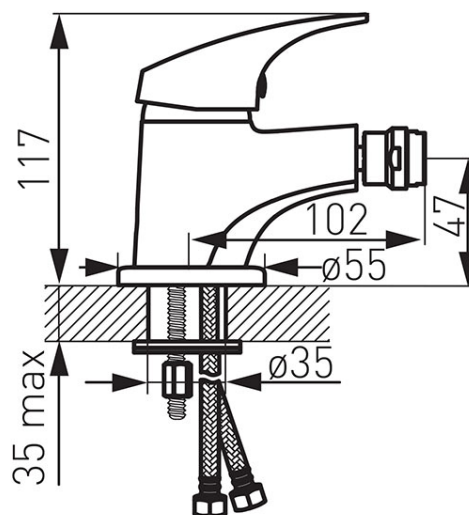

**Код: BFO6**

Ferro One - смеситель для биде консольный

<https://kz.ferrocompany.com/product-5489-BFO6.html>Индивидуальная упаковка: **1, индивидуальная упаковка со штрих-кодом для розничной продаже**

- керамический регулятор
- монтаж на одно отверстие
- автоматическая сливная пробка G5/4
- регулятор струи M24x1
- гибкая подводка G3/8 - M10x1
- хром