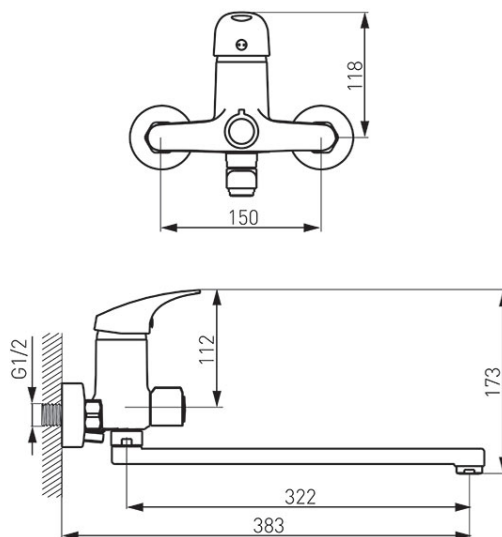

Код: BFO5A

Ferro One - смеситель для ванны настенный с изливом 350мм и переключателем на душ, без душевого комплекта

<https://kz.ferrocompany.com/product-5487-BFO5A.html>

Индивидуальная упаковка: **1, индивидуальная упаковка со штрих-кодом для розничной продаже**

- керамический регулятор
- автоматический переключатель умывальник /душ
- настенный монтаж
- регулятор струи M24x1
- эксцентрический подвод G1/2
- межцентровое расстояние 150 ± 20 мм
- вращающийся излив L-350 мм
- подключение душа G1/2
- хром