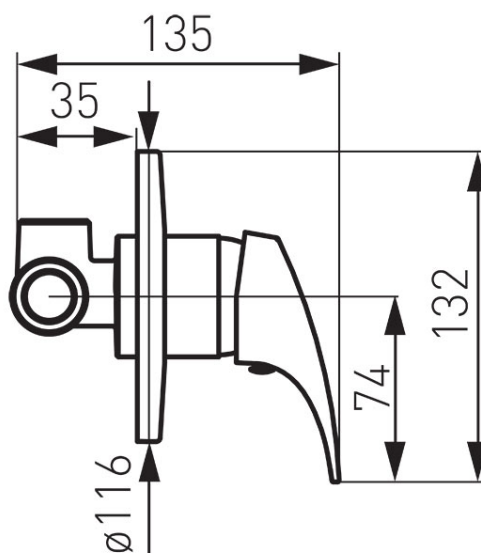

Код: BFO7PA

Ferro One - смеситель для душа скрытого монтажа

<https://kz.ferrocompany.com/product-5486-BFO7PA.html>Индивидуальная упаковка: **1, индивидуальная упаковка со штрих-кодом для розничной продаже**Сборочная упаковка: **12**

- 1-функциональный
- комплект элементов - внутренних и наружных (на штукатурке)
- настенный монтаж
- керамический регулятор
- подключение G1/2
- хром