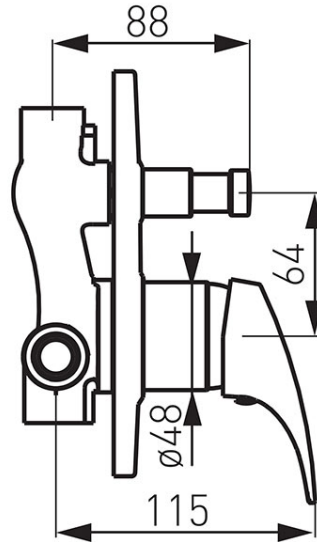

Код: BFO7P

Ferro One - смеситель для душа скрытого монтажа

<https://kz.ferrocompany.com/product-5485-BFO7P.html>Индивидуальная упаковка: **1, индивидуальная упаковка со штрих-кодом для розничной продаже**Сборочная упаковка: **12**

- 2-функциональный
- комплект элементов - внутренних и наружных (на штукатурке)
- настенный монтаж
- переключатель 2-функциональный
- керамический регулятор
- подключение G1/
- вывод душа G1/2
- хром