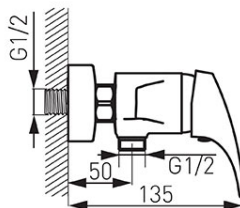

Код: BFO7

Ferro One - смеситель для душа настенный

<https://kz.ferrocompany.com/product-5484-BFO7.html>Индивидуальная упаковка: **1, индивидуальная упаковка со штрих-кодом для розничной продаже**

- керамический регулятор
- настенный монтаж
- эксцентрический подвод G1/2
- межцентровое расстояние 150 ± 20 мм
- подключение душа G1/2
- хром