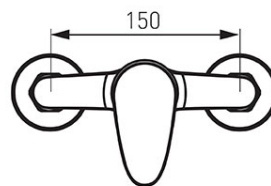

Код: BFO7

Ferro One - смеситель для душа настенный

<https://kz.ferrocompany.com/product-5484-BFO7.html>Индивидуальная упаковка: **1, индивидуальная упаковка со штрих-кодом для розничной продаже**

- керамический регулятор
- настенный монтаж
- эксцентрический подвод G1/2
- межцентровое расстояние 150 ± 20 мм
- подключение душа G1/2
- хром