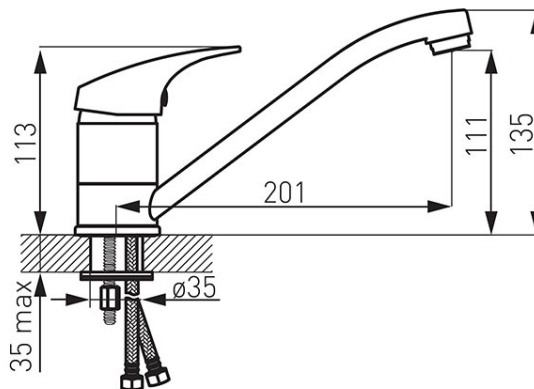

Код: BFO4

Ferro One - смеситель для мойки с вращающимся изливом

<https://kz.ferrocompany.com/product-5482-BFO4.html>Индивидуальная упаковка: **1, индивидуальная упаковка со штрих-кодом для розничной продаже**Сборочная упаковка: **12**

- керамический регулятор
- монтаж на одно отверстие
- регулятор струи M24x1
- вращающийся излив
- гибкая подводка G3/8 - M10x1
- хром