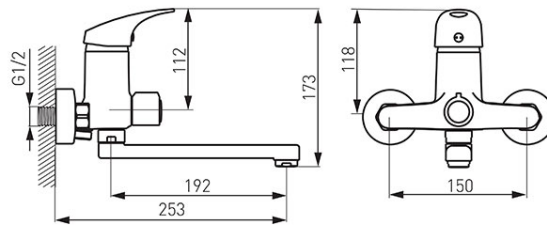

Код: BFO3A

Ferro One - смеситель для умывальника настенный

<https://kz.ferrocompany.com/product-5481-BFO3A.html>Индивидуальная упаковка: **1, индивидуальная упаковка со штрих-кодом для розничной продаже**Сборочная упаковка: **12**

- керамический регулятор
- автоматический переключатель умывальник /душ
- настенный монтаж
- регулятор струи M24x1
- эксцентрический подвод G1/2
- межцентровое расстояние 150 ± 20 мм
- вращающийся излив L-192 мм
- подключение душа G1/2
- хром