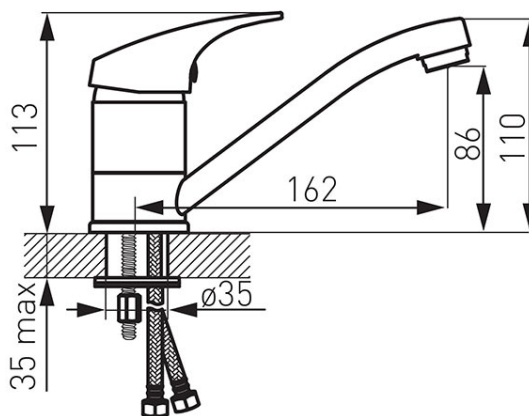

**Код: BFO2A**

Ferro One - смеситель для умывальника с вращающимся изливом

<https://kz.ferrocompany.com/product-5480-BFO2A.html>Индивидуальная упаковка: **1, индивидуальная упаковка со штрих-кодом для розничной продаже**Сборочная упаковка: **12**

- вращающийся излив
- керамический регулятор
- монтаж на одно отверстие
- регулятор струи M24x1
- гибкая подводка G3/8 - M10x1
- хром