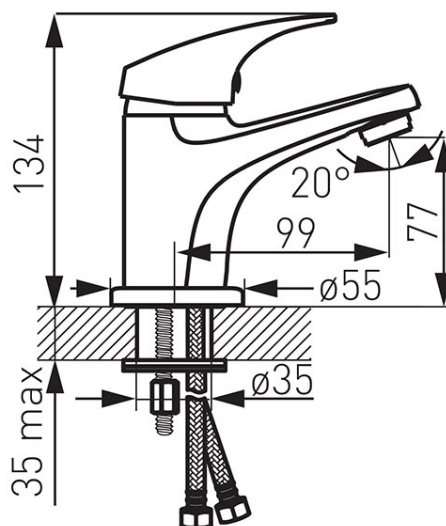

Код: BFO2

Ferro One - смеситель для умывальника консольный

<https://kz.ferrocompany.com/product-5479-BFO2.html>Индивидуальная упаковка: **1, индивидуальная упаковка со штрих-кодом для розничной продаже**Сборочная упаковка: **12**

- керамический регулятор
- монтаж на одно отверстие
- click-clack автоматическая сливная пробка G5/4
- регулятор струи M24x1
- гибкая подводка G3/8 - M10x1
- хром