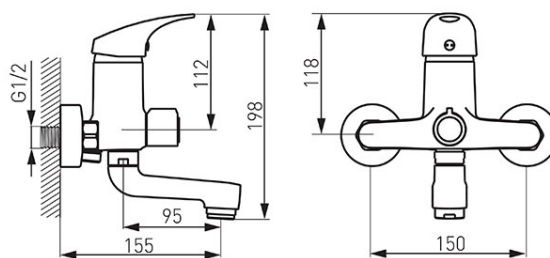

Код: BFO1A

Ferro One - смеситель для ванны настенный

<https://kz.ferrocompany.com/product-5478-BFO1A.html>

Индивидуальная упаковка: **1, индивидуальная упаковка со штрих-кодом для розничной продаже**

Сборочная упаковка: **12**

- керамический регулятор
- настенный монтаж
- керамический переключатель ванна/душ
- регулятор струи M24x1
- эксцентрический подвод G1/2
- межцентровое расстояние 150 ± 20 мм
- вращающийся излив
- подключение душа G1/2
- хром