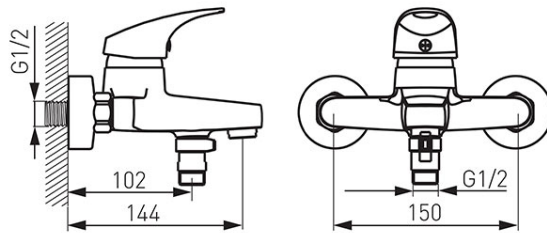

Код: BFO1

Ferro One - смеситель для ванны настенный

<https://kz.ferrocompany.com/product-5477-BFO1.html>Индивидуальная упаковка: **1, индивидуальная упаковка со штрих-кодом для розничной продаже**Сборочная упаковка: **12**

- керамический регулятор
- настенный монтаж
- керамический переключатель ванна/душ с регулятором вытекания
- регулятор струи M24x1
- эксцентрический подвод G1/2 межцентровое расстояние 150 ± 20 мм
- без душа
- хром