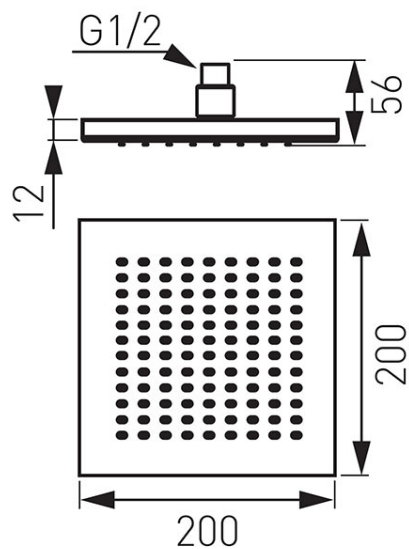

**Код: DSN02**

Squerto лейка тропического душа квадратная 200x200 мм

<https://kz.ferrocompany.com/product-5474-DSN02.html>Индивидуальная упаковка: **1, индивидуальная упаковка со штрих-кодом для розничной продаже**

- размеры: 200x200 мм
- Easy Clean System – легкое устранение накипи из верхнего душа
- струя: дождь
- подвод G1/2 с шаровым шарниром
- хром