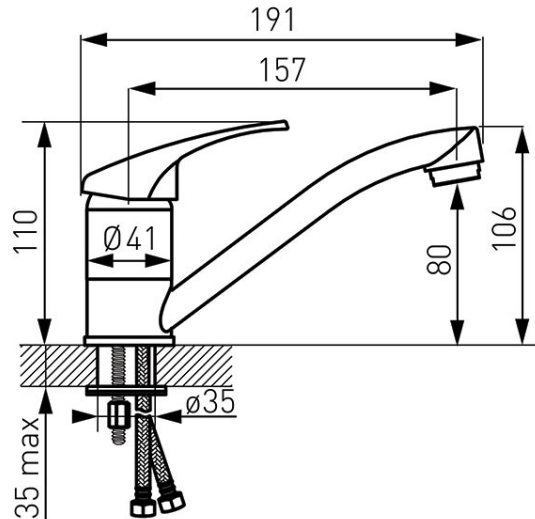

**Код: BBC2A**

Basic смеситель для умывальника с вращающимся изливом

<https://kz.ferrocompany.com/product-5472-BBC2A.html>

Индивидуальная упаковка: **1, индивидуальная упаковка со штрих-кодом для розничной продаже**

Сборочная упаковка: **12**

- керамический регулятор
- монтаж на одно отверстие
- автоматическая сливная пробка G 1 1/4
- регулятор струи M24x1
- гибкие подводы G 3/8 - M10x1
- вращающийся излив
- хром