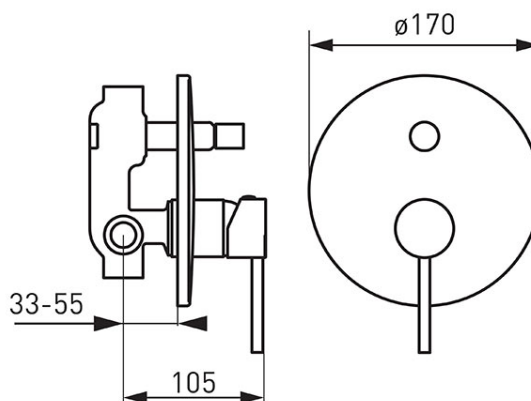

Код: BFI7P

Fiesta смеситель для душа настенный скрытого монтажа на 2 выхода с переключателем, без душевого комплекта

<https://kz.ferrocompany.com/product-5471-BFI7P.html>

Индивидуальная упаковка: **1, индивидуальная упаковка со штрих-кодом для розничной продаже**

- 2-функциональный
- комплект элементов - внутренних и наружных (на штукатурке)
- настенный монтаж
- переключатель 2-функциональный
- керамический регулятор
- подключение G1/2
- вывод душа G1/2
- хром