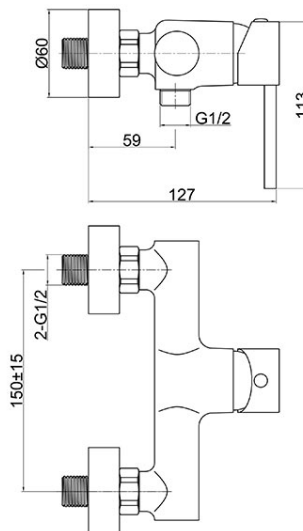

**Код: BFI7**

Fiesta смеситель для душа настенный без душевого комплекта

<https://kz.ferrocompany.com/product-5470-BFI7.html>Индивидуальная упаковка: **1, индивидуальная упаковка со штрих-кодом для розничной продаже**

- керамический регулятор
- настенный монтаж
- эксцентрический подвод G1/2
- межцентровое расстояние  $150 \pm 20$  мм
- подключение душа G1/2
- хром