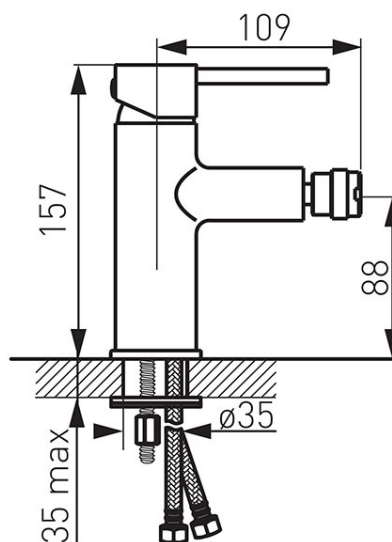

Код: BF16

Fiesta смеситель для биде с вращающимся аэратором

<https://kz.ferrocompany.com/product-5469-BF16.html>Индивидуальная упаковка: **1, индивидуальная упаковка со штрих-кодом для розничной продаже**

- керамический регулятор
- монтаж на одно отверстие
- автоматическая сливная пробка G5/4
- регулятор струи M24x1
- гибкая подводка G3/8 - M10x1
- хром