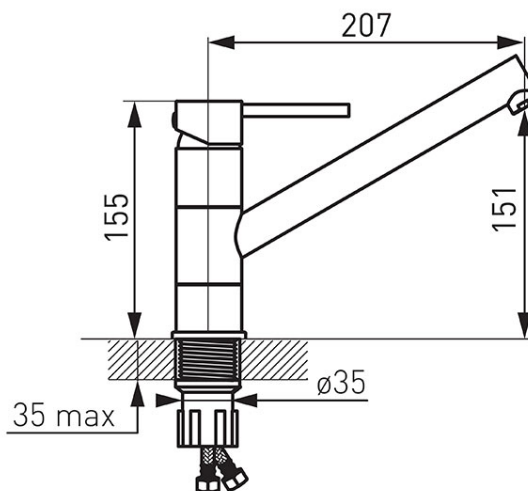

**Код: BFI4**

Fiesta смеситель для мойки с вращающимся изливом

<https://kz.ferrocompany.com/product-5468-BFI4.html>Индивидуальная упаковка: **1, индивидуальная упаковка со штрих-кодом для розничной продаже**

- керамический регулятор
- монтаж на одно отверстие
- регулятор струи M24x1
- вращающийся излив
- гибкая подводка G3/8 - M10x1
- хром