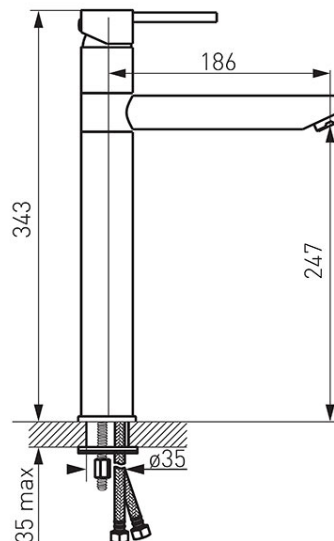

**Код: BFI2L**

Fiesta смеситель настольный для умывальника, встроенного в столешницу

<https://kz.ferrocompany.com/product-5467-BFI2L.html>Индивидуальная упаковка: **1, индивидуальная упаковка со штрих-кодом для розничной продаже**

- керамический регулятор
- монтаж на одно отверстие
- регулятор струи M24x1
- вращающийся излив
- гибкая подводка G3/8 - M10x1
- хром