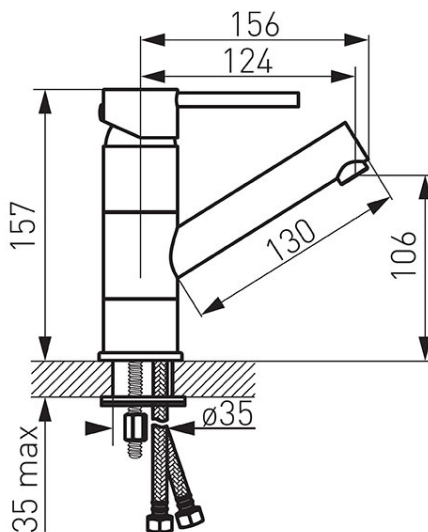

Код: BFI2A

Fiesta смеситель для умывальника с поворотным изливом 130 мм

<https://kz.ferrocompany.com/product-5466-BFI2A.html>Индивидуальная упаковка: **1, индивидуальная упаковка со штрих-кодом для розничной продаже**

- вращающийся излив
- керамический регулятор
- монтаж на одно отверстие
- регулятор струи M24x1
- гибкая подводка G3/8 - M10x1
- хром