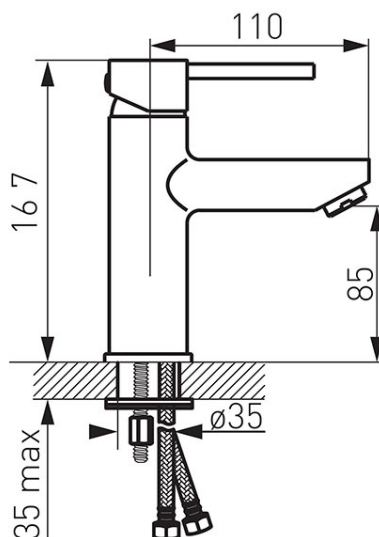

Код: BFI2

Fiesta смеситель для умывальника

<https://kz.ferrocompany.com/product-5465-BFI2.html>Индивидуальная упаковка: **1, индивидуальная упаковка со штрих-кодом для розничной продаже**

- керамический регулятор
- монтаж на одно отверстие
- click-clack автоматическая сливная пробка G5/4
- регулятор струи M24x1
- гибкая подводка G3/8 - M10x1
- хром