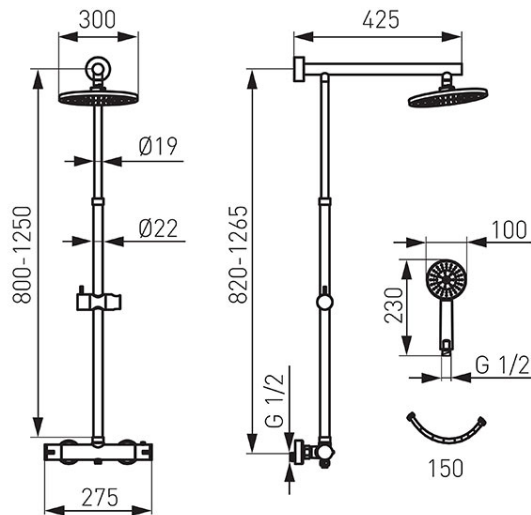

Код: NP75-TRV7U

Trevi душевая система с тропическим душем в комплекте с лейкой, шлангом и термостатическим смесителем

<https://kz.ferrocompany.com/product-5463-NP75TRV7U.html>

Индивидуальная упаковка: **1, индивидуальная упаковка со штрих-кодом для розничной продаже**

- **ВЕРХНИЙ ДУШ**
 - регулируемая длина металлического стержня: 80 – 125 см
 - регулируемая высота крепления комплекта к стене
 - диаметр тарельчатой металлической головки SLIM: 300 мм
 - встроенный настенный монтаж с верхним душем
 - Easy Clean System – легкое устранение накипи из верхнего душа
 - хром
- **ТЕРМОСТАТИЧЕСКИЙ СМЕСИТЕЛЬ**
 - термостатический регулятор
 - керамический переключатель верхний душ / лейка душа
 - Safe Stop 38 °C - блокада горячей воды
 - настенный монтаж
 - эксцентрический ввод G1/2 расстояние 150 ± 20 мм
 - ввод душевой головкой G3/4 - верхний выход
 - ввод душа G1/2 - нижний вход
 - хром
- **ДУШ**
 - диаметр душевой трубки 100 мм
 - количество функций душевой трубки – 3
 - Easy Clean System – легкое устранение накипи из душевой трубки
 - шланг душа 150 см в металлической оплетке
 - хром