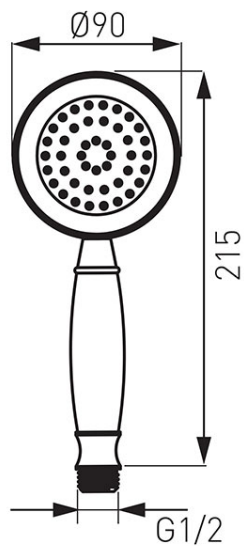

Код: **S160**

Retro душевая лейка

<https://kz.ferrocompany.com/product-5462-S160.html>

Индивидуальная упаковка: **1, индивидуальная упаковка со штрих-кодом для розничной продаже**

- режимы: дождь
- Easy Clean System
- хром