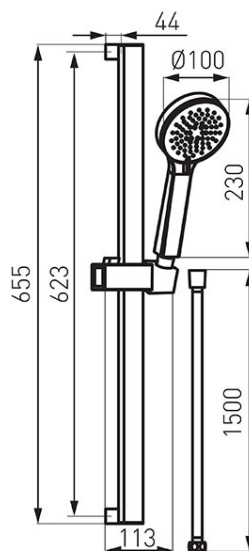

**Код: N320**

Vigo душевая стойка в комплекте с лейкой и шлангом

<https://kz.ferrocompany.com/product-5461-N320.html>

Индивидуальная упаковка: **1, индивидуальная упаковка со штрих-кодом для розничной продаже**

- лейка душа 3-функциональная: дождь, массаж, смешанный
- штанга металлическая передвижная 655 мм
- диаметр лейки душа 100 мм
- Easy Clean System – легкое устранение накипи из верхнего душа
- шланг душа 1500 мм в металлической оплетке
- хром