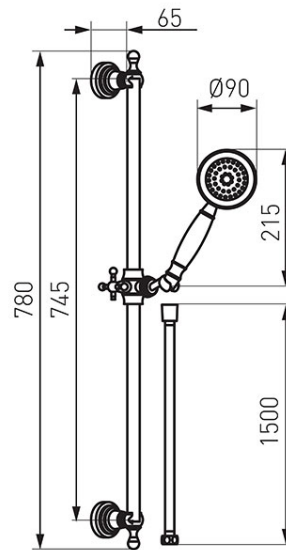

**Код: N160**

Retro душевая стойка в комплекте с лейкой и шлангом

<https://kz.ferrocompany.com/product-5460-N160.html>

Индивидуальная упаковка: **1, индивидуальная упаковка со штрих-кодом для розничной продаже**

- лейка душа 1-функциональная: дождь
- штанга металлическая передвижная 745 мм
- диаметр лейки душа 90 мм
- Easy Clean System – легкое устранение накипи из верхнего душа
- шланг душа 1500 мм в металлической оплетке
- хром