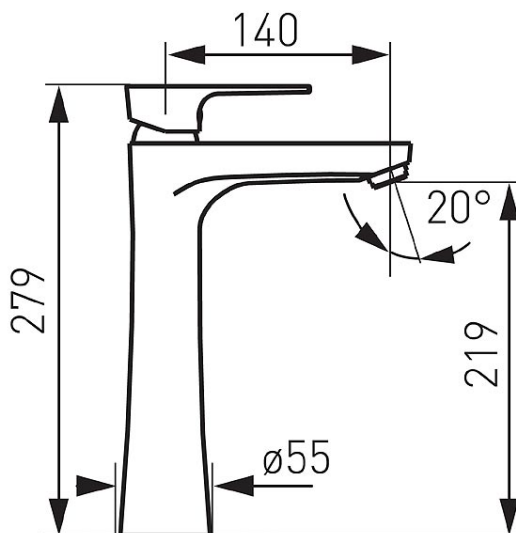

**Код: BAQ2L**

Algeo Square смеситель настольный для умывальника, встроенного в столешницу

<https://kz.ferrocompany.com/product-5454-BAQ2L.html>Индивидуальная упаковка: **1, индивидуальная упаковка со штрих-кодом для розничной продаже**Сборочная упаковка: **6**

- керамический регулятор
- монтаж на одно отверстие
- регулятор струи M24x1
- гибкая подводка G3/8 - M10x1
- хром