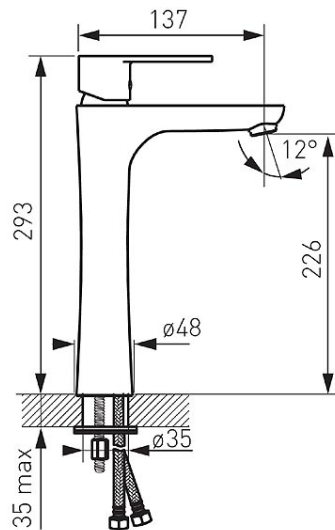

Код: BAG2L

Algeo смеситель настольный для умывальника, встроенного в столешницу

<https://kz.ferrocompany.com/product-5453-BAG2L.html>Индивидуальная упаковка: **1, индивидуальная упаковка со штрих-кодом для розничной продаже**Сборочная упаковка: **6**

- керамический регулятор
- монтаж на одно отверстие
- регулятор струи M24x1
- гибкая подводка G3/8 - M10x1
- хром