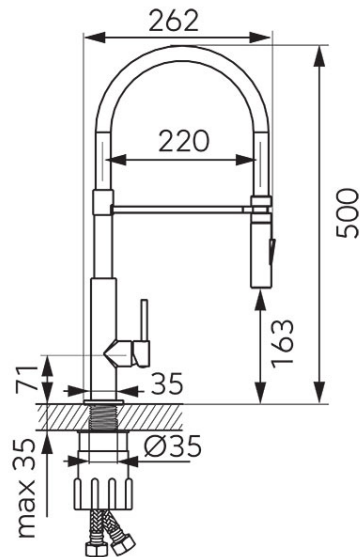

Код: BLE4B

Libretto смеситель для мойки с гибким изливом на держателе

<https://kz.ferrocompany.com/product-5452-BLE4B.html>Индивидуальная упаковка: **1, индивидуальная упаковка со штрих-кодом для розничной продаже**Сборочная упаковка: **5**

- керамический регулятор
- монтаж на одно отверстие
- переключатель струи - аэрированная струя /душ
- гибкий излив черного цвета
- выдвижной душ
- вращающийся излив
- быстрый монтаж без инструментов
- гибкие подводы G3/8 - M8x1
- хром