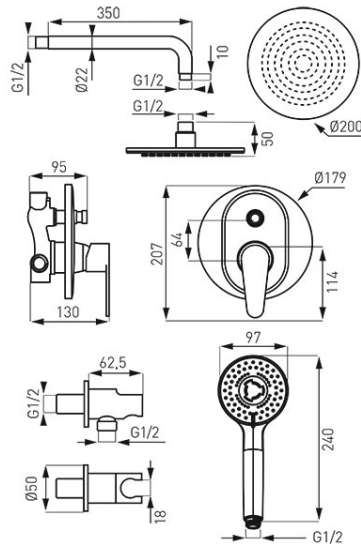

Код: BAG7P-SET1-S

Algeo смеситель для душа настенный скрытого монтажа на 2 выхода с переключателем, в наборе с тропическим душем, и лейкой с душевым шлангом

<https://kz.ferrocompany.com/product-5451-BAG7PSET1S.html>

Индивидуальная упаковка: **1, индивидуальная упаковка со штрих-кодом для розничной продаже**

- **ДОЖДЕВОЙ ДУШ С ПЛЕЧОМ**
 - металлическая тарелка дождевого душа -Slim
 - круглая тарелка Ø 200 мм
 - плечо душа- 300 мм
 - Easy Clean System – легкое устранение накипи
 - шаровой шарнир – регулировка угла наклона тарелки
 - металлическая розетка- накладка
- **УГЛОВОЙ ВВОД**
 - с интегрированным креплением душевой ручки
 - ввод G1/2 для душевого шланга
 - металлическая розетка- накладка
- **ДУШЕВОЙ ШЛАНГ**
 - в металлической оплетке
 - длина 1500 мм
 - коническая гайка
- **ДУШЕВАЯ РУЧКА**
 - круглая тарелка Ø 97 мм
 - 3 функции: дождь, массаж, смешанная
 - система FerroEasyClean – легкое устранение накипи
- **СМЕСИТЕЛЬ**
 - двухфункциональный, скрытого монтажа
 - керамический регулятор
 - переключатель с функцией Анти-Стоп
 - ввод, вывод душа: G1/2
 - овальная металлическая
 - маскировочная пластина