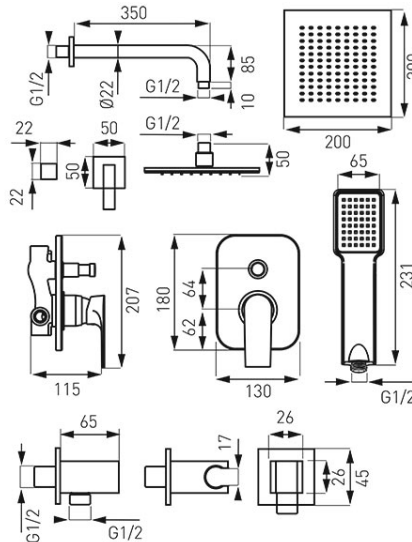

Код: BAQ7P-SET1-S

Algeo Square смеситель для душа настенный скрытого монтажа на 2 выхода с переключателем, в наборе с тропическим душем, и лейкой с душевым шлангом

<https://kz.ferrocompany.com/product-5450-BAQ7PSET1S.html>

Индивидуальная упаковка: **1, индивидуальная упаковка со штрих-кодом для розничной продаже**

- **ДОЖДЕВОЙ ДУШ С ПЛЕЧОМ**
 - металлическая тарелка дождевого душа – Slim
 - квадратная тарелка 200 мм x 200 мм
 - плечо душа - 300 мм
 - Easy Clean System – легкое устранение накипи
 - шаровой шарнир – регулировка угла наклона тарелки
 - металлическая розетка - накладка
- **УГЛОВОЙ ВВОД**
 - с интегрированным креплением душевой ручки
 - ввод G1/2 для душевого шланга
 - металлическая розетка-накладка
- **ДУШЕВОЙ ШЛАНГ**
 - в металлической оплетке
 - длина 1500 мм
 - коническая гайка
- **ДУШЕВАЯ РУЧКА**
 - квадратная тарелка 75 мм x 75 мм, 1 функция: дождь
 - Easy Clean System легкое устранение накипи
- **СМЕСИТЕЛЬ**
 - двухфункциональный, скрытого монтажа
 - керамический регулятор
 - переключатель с функцией Анти-Стоп
 - ввод, вывод душа: G1/2
 - овальная металлическая маскировочная прямоугольная