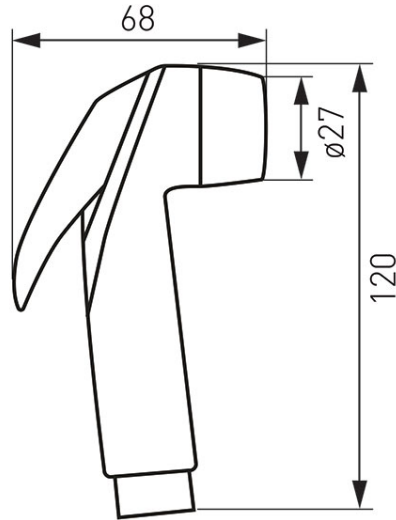

Код: N100B

PRESSO лейка биде в комплекте с держателем и шлангом 125 см

<https://kz.ferrocompany.com/product-5444-N100B.html>

Индивидуальная упаковка: **1, индивидуальная упаковка со штрих-кодом для розничной продаже**

- душевая лейка с системой AUTO-STOP
- хромированный душевой шланг - длина 125 см
- ввод G1/2 подходит для каждого смесителя для ванн/душа или умывальника с дополнительным вводом G1/2
- хромированная точечная ручка лейки