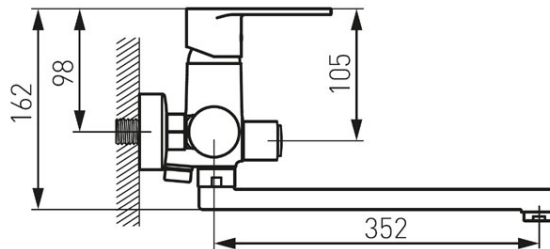

**Код: BAG5A**

Algeo смеситель для ванны настенный с изливом 350мм и переключателем на душ, без душевого комплекта

<https://kz.ferrocompany.com/product-5367-BAG5A.html>

Индивидуальная упаковка: **1, индивидуальная упаковка со штрих-кодом для розничной продаже**

Сборочная упаковка: **12**

- керамический регулятор
- настенный монтаж
- керамический переключатель умывальник/душ
- регулятор струи M24x1
- эксцентрический подвод G1/2 межцентровое расстояние  $150 \pm 20$  мм
- вращающийся излив
- подключение душа G1/2
- хром