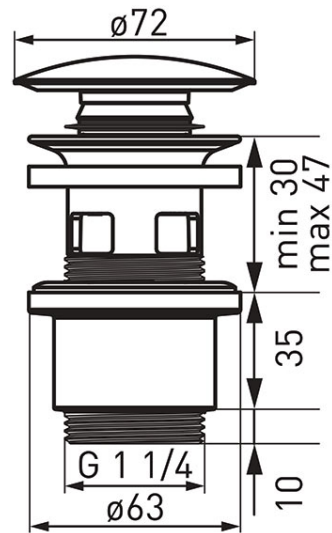

Код: S288PPC

Донный клапан 5/4", керамика, в коробке

<https://kz.ferrocompany.com/product-5353-S288PPC.html>Индивидуальная упаковка: **1, индивидуальная упаковка со штрих-кодом для розничной продаже**Сборочная упаковка: **50**

- керамическая пробка
- для умывальников с переливом
- изготовлена из прочного полипропилена

Коробка	Блистер
S288PPC	S288PPC-B