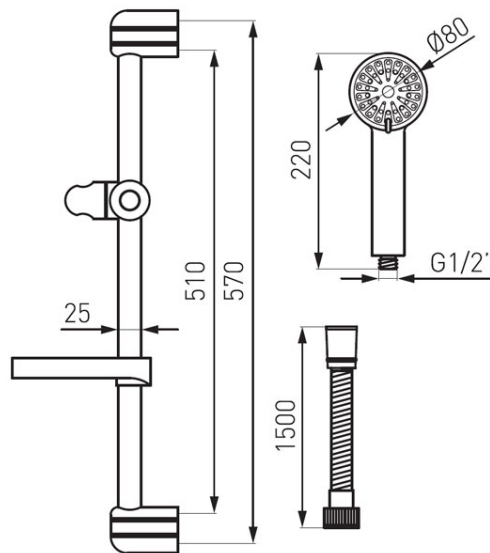

Код: N150B

Его душевая стойка в комплекте с лейкой, шлангом и мыльницей

<https://kz.ferrocompany.com/product-5345-N150B.html>

Индивидуальная упаковка: **1, индивидуальная упаковка со штрих-кодом для розничной продаже**

Сборочная упаковка: -

- лейка душа 5-функциональная: дождь, массаж, смешанный - диаметр лейки душа 80 мм
- штанга металлическая передвижная 570 мм
- Easy Clean System - легкое устранение накипи из верхнего душа
- шланг душа 1500 мм в металлической оплетке
- хромированная мыльница
- хром