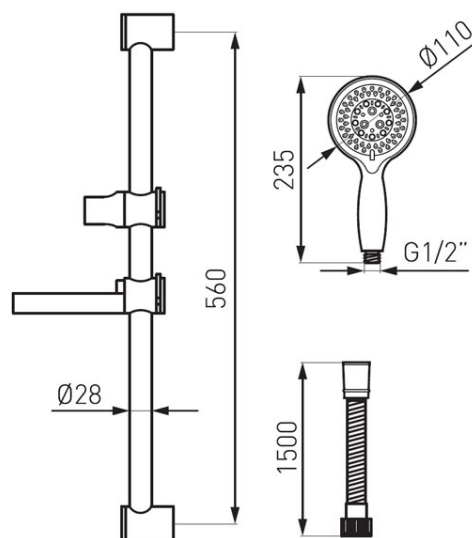

**Код: N140B**

Это душевая стойка в комплекте с лейкой, шлангом и мыльницей

<https://kz.ferrocompany.com/product-5344-N140B.html>

Индивидуальная упаковка: **1, индивидуальная упаковка со штрих-кодом для розничной продаже**

Сборочная упаковка: **10**

- лейка душа 5-функциональная: дождь, массаж, смешанный, лёгкий, туман - диаметр лейки душа 110 мм
- штанга металлическая передвижная 560 мм
- Easy Clean System - легкое устранение накипи из верхнего душа
- шланг душа 1500 мм в металлической оплетке
- прозрачная мыльница
- хром