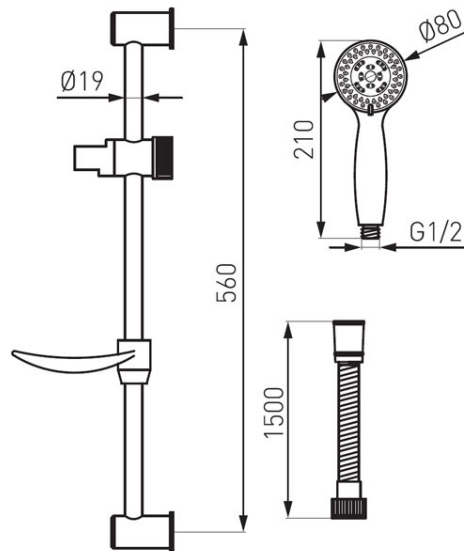

Код: N130B

Ево душевая стойка в комплекте с лейкой, шлангом и мыльницей

<https://kz.ferrocompany.com/product-5343-N130B.html>

Индивидуальная упаковка: **1, индивидуальная упаковка со штрих-кодом для розничной продаже**

Сборочная упаковка: -

- лейка душа 5-функциональная: дождь, массаж, смешанный, лёгкий, туман - диаметр лейки душа 80 мм
- штанга металлическая передвижная 560 мм
- Easy Clean System - легкое устранение накипи из верхнего душа
- шланг душа 1500 мм в металлической оплетке
- хромированная мыльница
- хром