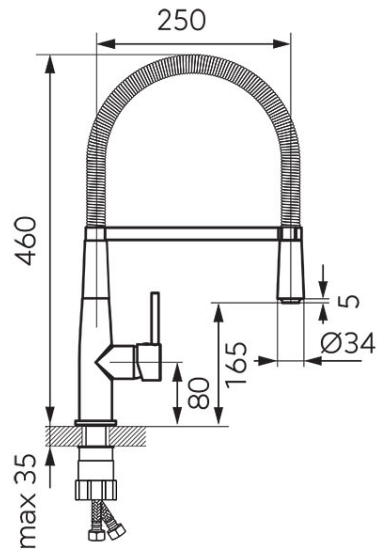

**Код: BNA4**

Sonata смеситель для мойки с гибким изливом на держателе

<https://kz.ferrocompany.com/product-5342-BNA4.html>

Индивидуальная упаковка: **1, индивидуальная упаковка со штрих-кодом для розничной продаже**

Сборочная упаковка: **5**

- керамический регулятор Cold Start
- монтаж на одно отверстие
- регулятор струи M24x1
- гибкая подводка G3/8 - M10x1
- поворотный излив
- выдвижной душ
- хром