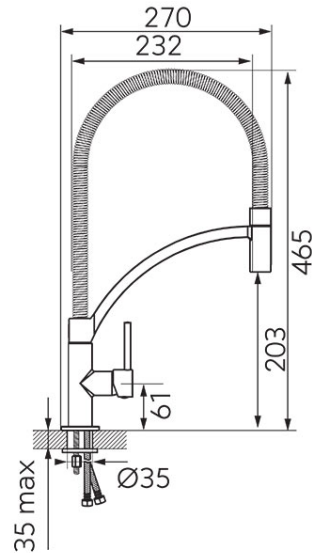

Код: BMS4

Maestro смеситель для мойки с гибким изливом на держателе

<https://kz.ferrocompany.com/product-5340-BMS4.html>

Индивидуальная упаковка: **1, индивидуальная упаковка со штрих-кодом для розничной продаже**

Сборочная упаковка: **6**

- керамический регулятор Cold Start
- монтаж на одно отверстие
- регулятор струи M18.5x1
- гибкая подводка G3/8 - M8x1
- поворотный излив
- выдвижной душ
- хром