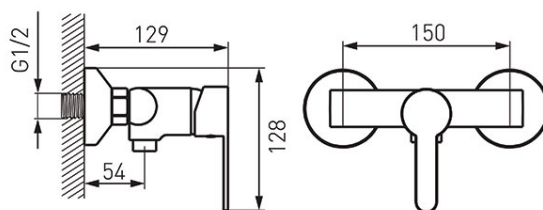

Код: BSV7

Savio смеситель для душа настенный без душевого комплекта

<https://kz.ferrocompany.com/product-5339-BSV7.html>Индивидуальная упаковка: **1, индивидуальная упаковка со штрих-кодом для розничной продаже**Сборочная упаковка: **12**

- без душевого гарнитура
- керамический регулятор
- настенный монтаж
- эксцентрический подвод G 1/2 межцентровое расстояние 150 ± 20 мм
- подключение душа G 1/2
- хром