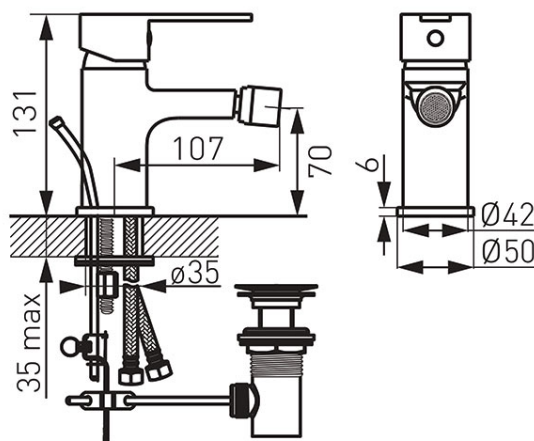

**Код: BSV6**

Savio смеситель для биде с вращающимся аэратором и донным клапаном

<https://kz.ferrocompany.com/product-5338-BSV6.html>Индивидуальная упаковка: **1, индивидуальная упаковка со штрих-кодом для розничной продаже**Сборочная упаковка: **12**

- керамический регулятор
- монтаж на одно отверстие
- автоматическая сливная пробка G1 1/4
- регулятор струи M24x1 с шаровым шарниром
- гибкая подводка G 3/8 - M10x1
- хром