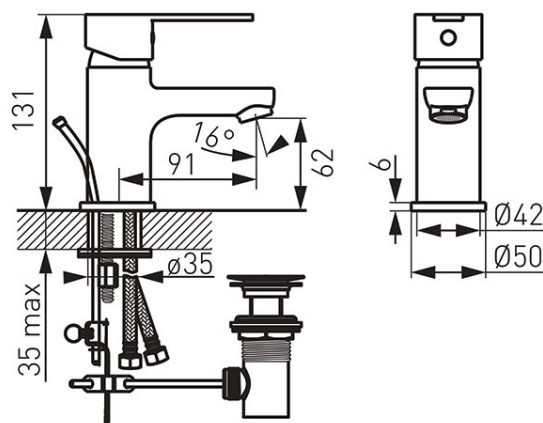

Код: BSV2

Savio смеситель для умывальника с донным клапаном

<https://kz.ferrocompany.com/product-5336-BSV2.html>Индивидуальная упаковка: **1, индивидуальная упаковка со штрих-кодом для розничной продаже**Сборочная упаковка: **12**

- керамический регулятор
- монтаж на одно отверстие
- автоматическая сливная пробка G 1 1/4
- регулятор струи M24x1
- гибкая подводка G 3/8 - M10x1
- хром