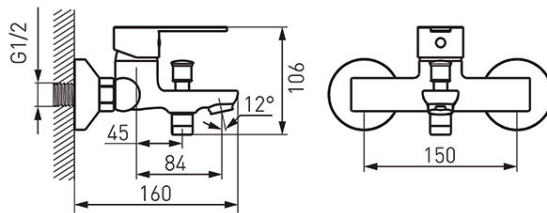

Код: BSV1

Savio смеситель для ванны настенный с коротким изливом без душевого комплекта

<https://kz.ferrocompany.com/product-5335-BSV1.html>

Индивидуальная упаковка: **1, индивидуальная упаковка со штрих-кодом для розничной продаже**

Сборочная упаковка: **10**

- керамический регулятор
- автоматический переключатель ванна/душ
- регулятор струи M24x1
- эксцентрический подвод G 1/2 межцентровое расстояние 150 ± 20 мм
- без душевого гарнитура
- хром