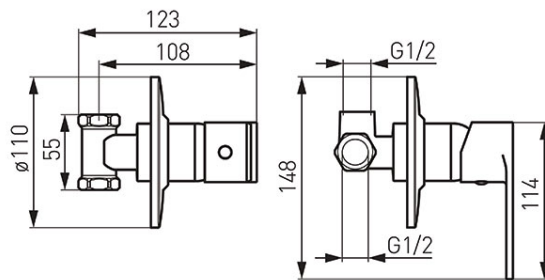

**Код: BAG7PA**

Algeo смеситель для душа настенный скрытого монтажа на 1 выход, без душевого комплекта

<https://kz.ferrocompany.com/product-5334-BAG7PA.html>

Индивидуальная упаковка: **1, индивидуальная упаковка со штрих-кодом для розничной продаже**

Сборочная упаковка: **12**

- 1-функциональный
- комплект элементов - внутренних и наружных (на штукатурке)
- настенный монтаж
- керамический регулятор
- подвод G1/2
- хром