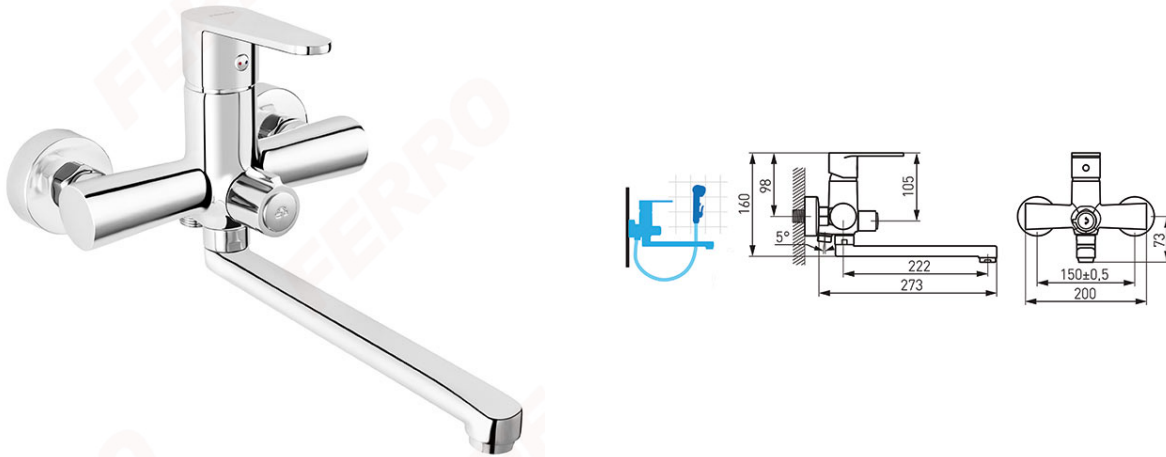

Код: BAG3A

Algeo смеситель для ванны настенный с переключателем на душ и вращающимся изливом 220 мм, без душевого комплекта

<https://kz.ferrocompany.com/product-5333-BAG3A.html>

Индивидуальная упаковка: **1, индивидуальная упаковка со штрих-кодом для розничной продаже**

Сборочная упаковка: **12**

- керамический регулятор
- настенный монтаж
- керамический переключатель ванна / душ
- регулятор струи M24x1
- эксцентрический подвод G1/2 межцентровое расстояние 150 ± 20 мм
- вращающийся излив
- подключение душа G1/2
- хром