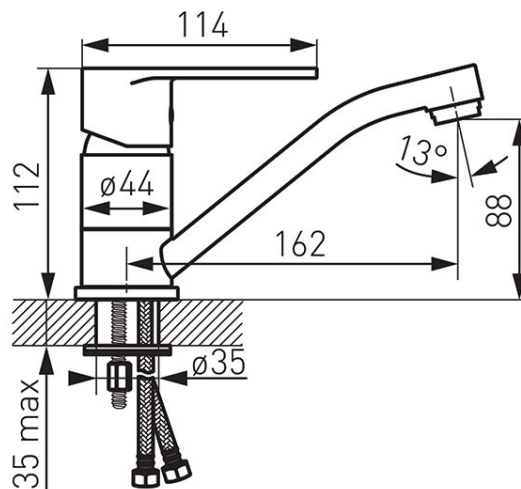

**Код: BAG2AA**

Algeo смеситель для умывальника с коротким вращающимся изливом

<https://kz.ferrocompany.com/product-5332-BAG2AA.html>

Индивидуальная упаковка: **1, индивидуальная упаковка со штрих-кодом для розничной продаже**

Сборочная упаковка: **12**

- вращающийся излив
- керамический регулятор
- монтаж на одно отверстие
- регулятор струи M24x1
- гибкие подводки G3/8 - M10x1
- хром