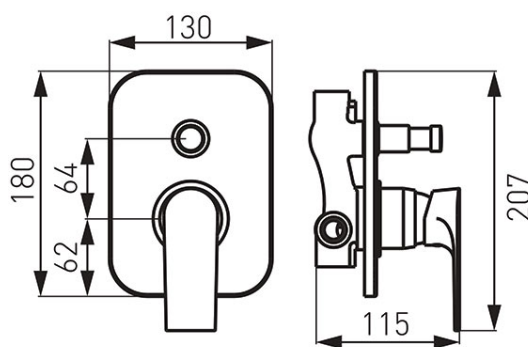

Код: BAQ7P

Algeo Square смеситель для душа настенный скрытого монтажа на 2 выхода с переключателем, без душевого комплекта

<https://kz.ferrocompany.com/product-5331-BAQ7P.html>

Индивидуальная упаковка: **1, индивидуальная упаковка со штрих-кодом для розничной продаже**

Сборочная упаковка: **15**

- 2-функциональный
- комплект элементов - внутренних и наружных (на штукатурке)
- настенный монтаж
- переключатель 2-функциональный
- керамический регулятор
- подвод G1/2
- вывод душа G1/2
- хром